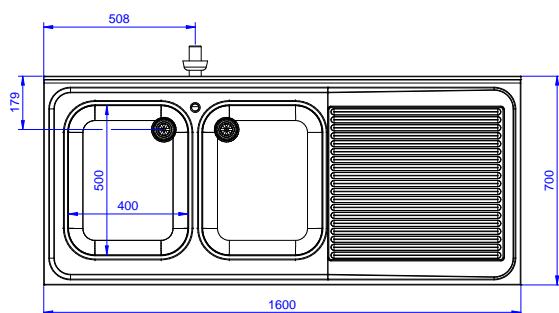

Zkrácená specifikace

Položka č.

Konstrukce z nerez oceli. 50 mm silná pracovní deska z AISI304 1mm se zvýšeným okrajem po obvodu proti přetékání vody. Zadní zvýšený límeč V=100 mm s integrovaným oblým rohem. Nerezové čtvercové nohy 40x40 mm, výškově stavitelné.

Vlevo 2 dřezy 400x500x250 mm každý, zakrytované, s přepadovou trubkou; vpravo odkapnice pod kterou lze umístit podpultovou myčku.

Hlavní funkce a vlastnosti

- Konstrukce stolů je testována na pevnost, stabilitu a spolehlivost.

SCHVÁLENO: _____

Zepředu

Boční

Shora

Hlavní informace

Vnější rozměry, Šířka	1600 mm
Vnější rozměry, Hloubka	700 mm
Vnější rozměry, Výška	1000 mm
Zadní zvýšený límec, výška	100 mm
Zadní zvýšený límec, hloubka	13 mm
Zadní zvýšený límec, radius	R=14
Počet dřezů	2
Rozměry dřezu	400X500XH250
Síla pracovní desky	0 mm
Netto váha:	51 kg