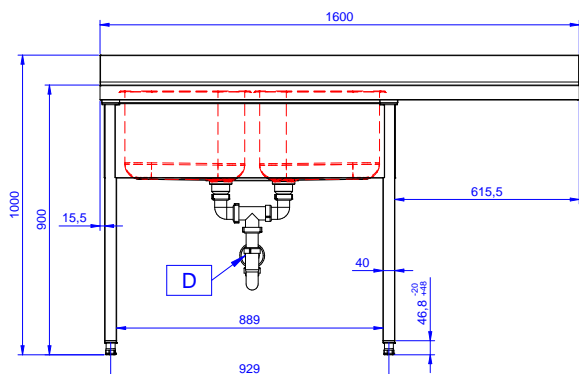

Zkrácená specifikace

Položka č.

Konstrukce z nerez oceli. 50 mm silná pracovní deska z AISI304 1mm se zvýšeným okrajem po obvodu proti přetékání vody. Zadní zvýšený límeč V=100 mm s integrovaným oblým rohem. Nerezové čtvercové nohy 40x40 mm, výškově stavitelné.

Vlevo 2 dřezy 400x500x250 mm každý, zakrytované, s přepadovou trubkou; vpravo odkapnice pod kterou lze umístit podpultovou myčku.

Hlavní funkce a vlastnosti

- Konstrukce stolů je testována na pevnost, stabilitu a spolehlivost.

Konstrukce

- Snadná instalace desky na nohy, jednoduchá instalace baterie zezadu.
- Zadní zvýšený límeč 100mm s oblým hygienickým rohem s rádiusem 8mm, 13mm silný určený k umístění ke zdi.
- Pracovní deska 50 mm vysoká, vyrobená z ušlechtilé nerez oceli AISI 304 10/10, opatřena zvýšeným okrajem stran zamezují stékání vody.
- Pod odkapnicí volný prostor pro umístění podpultové myčky nádobí.
- K dispozici bohatá nabídka vodovodních baterií (extra příslušenství), které splní veškeré požadavky.
- Odkapnice vhodná pro sušení.
- Zadní zvýšený límeč 100mm s oblým hygienickým rohem s rádiusem 10mm, 13mm silný určený k umístění ke zdi.

SCHVÁLENO: _____

Zepředu

Boční

Shora

Hlavní informace

Vnější rozměry, Šířka	1600 mm
Vnější rozměry, Hloubka	700 mm
Vnější rozměry, Výška	1000 mm
Zadní zvýšený límec, výška	100 mm
Zadní zvýšený límec, hloubka	13 mm
Zadní zvýšený límec, radius	R=14
Počet dřezů	2
Rozměry dřezu	400X500XH250
Síla pracovní desky	0 mm
Netto váha:	51 kg