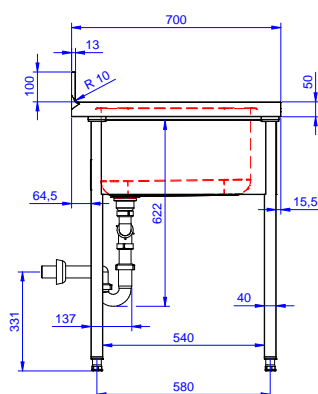

Zkrácená specifikace

Položka č.

Konstrukce z nerez oceli. 50 mm silná pracovní deska z AISI304 1mm se zvýšeným okrajem po obvodu proti přetékání vody. Zadní zvýšený límeč V=100 mm s integrovaným oblým rohem. Nerezové čtvercové nohy 40x40 mm, výškově stavitelné.

Vlevo 2 dřezy 400x500x250 mm každý, zakrytované, s přepadovou trubkou; vpravo odkapnice pod kterou lze umístit podpultovou myčku.

Hlavní funkce a vlastnosti

- Konstrukce stolů je testována na pevnost, stabilitu a spolehlivost.

Extra příslušenství

- Spodní police k pracovnímu/ mycímu stolu 1000 mm. PNC 855144
- 3-stranný spodní rám ke stolu 1000mm. PNC 855151
- Stojánková mixovací baterie páková s otočným raménkem, 3/4", jednootvorová. PNC 855322
- Stojánková mixovací baterie páková s otočným KRÁTKÝM raménkem, 3/4", jednootvorová. PNC 855323
- Stojánková mixovací baterie s otočným raménkem, NOŽNÍ ovládání, 3/4. PNC 855328

SCHVÁLENO: _____

Zepředu

Boční

Shora

Hlavní informace

Vnější rozměry, Šířka	1600 mm
Vnější rozměry, Hloubka	700 mm
Vnější rozměry, Výška	1000 mm
Zadní zvýšený límec, výška	100 mm
Zadní zvýšený límec, hloubka	13 mm
Zadní zvýšený límec, radius	R=14
Počet dřezů	2
Rozměry dřezu	400X500XH250
Síla pracovní desky	0 mm
Netto váha:	51 kg